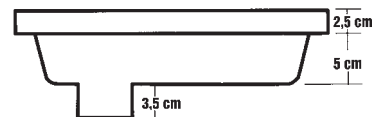

## Jeden system – dużo możliwości

Z poliestru wzmocnionego włóknem szklanym, seryjnie z rusztem stalowym ocynkowanym – kratowym 30/30 albo ocynkowanym rusztem siatkowym

z rusztem siatkowym ocynkowanym

z rusztem stalowym kratowym ocynkowanym 30/30

z rusztem stalowym kratowym ocynkowanym 30/10

z gumową matą

z wysokowartościową matą rypsovą z tworzywa sztucznego do użytku w wewnątrz

- ➔ odporna na uderzenia, stabilna
- ➔ seryjnie z odpływem o średnicy 70 mm umożliwiającym odpływ wody
- ➔ łatwa w zabudowaniu
- ➔ możliwość założenia i wymiany różnych rusztów
- ➔ gładka bezporowa powierzchnia zbiornika ułatwia czyszczenie
- ➔ całkowicie odporna na wpływy atmosferyczne
- ➔ korzystna cena

Profil wspierający matę rypsovą z tworzywa sztucznego albo matę gumową

Produkcja seryjna z odpływem o średnicy 70 mm

Dostarczane  
wymiary w cm :

60 x 40  
75 x 50

Friedrich Wolfarth GmbH & Co. KG  
Baulemente aus  
Stahl und Kunststoff  
Friedrich-Wolfarth-Straße 91  
D-97990 Weikersheim-Neubronn  
Telefon: +49 (0) 79 34 / 91 91-0  
Telefax: +49 (0) 79 34 / 91 91-50  
Internet: <http://www.wolfa.de>  
e-mail: [mail@wolfa.de](mailto:mail@wolfa.de)