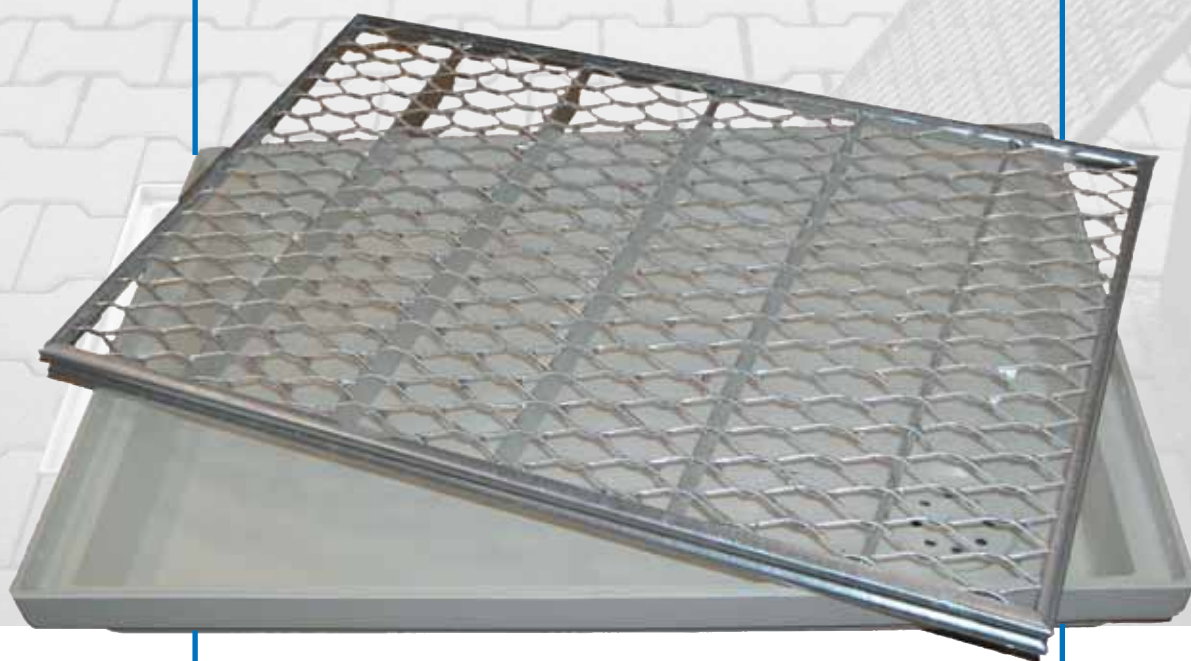

## Wycieraczka

**Do domu i ogrodu.**  
**Praktyczna. Niedroga. Łatwa**  
**w utrzymaniu.**

Poliester wzmocniony  
włóknem szklanym  
odporny na wpływy  
atmosferyczne  
nie wymaga  
konserwacji

## Jeden system – dużo możliwości

Z poliestru wzmocnionego włóknem szklanym, seryjnie z rusztem stalowym ocynkowanym – kratowym 30/30 albo ocynkowanym rusztem siatkowym

z rusztem siatkowym ocynkowanym

z rusztem stalowym kratowym ocynkowanym 30/30

z rusztem stalowym kratowym ocynkowanym 30/10

z gumową matą

z wysokowartościową matą rypsovą z tworzywa sztucznego do użytku w wewnątrz

- ➔ odporna na uderzenia, stabilna
- ➔ seryjnie z odpływem o średnicy 70 mm umożliwiającym odpływ wody
- ➔ łatwa w zabudowaniu
- ➔ możliwość założenia i wymiany różnych rusztów
- ➔ gładka bezporowa powierzchnia zbiornika ułatwia czyszczenie
- ➔ całkowicie odporna na wpływy atmosferyczne
- ➔ korzystna cena

Profil wspierający matę rypsovą z tworzywa sztucznego albo matę gumową

Produkcja seryjna z odpływem o średnicy 70 mm

Dostarczane  
wymiary w cm :

60 x 40  
75 x 50

Friedrich Wolfarth GmbH & Co. KG  
Baulemente aus  
Stahl und Kunststoff  
Friedrich-Wolfarth-Straße 91  
D-97990 Weikersheim-Neubronn  
Telefon: +49 (0) 79 34 / 91 91-0  
Telefax: +49 (0) 79 34 / 91 91-50  
Internet: <http://www.wolfa.de>  
e-mail: [mail@wolfa.de](mailto:mail@wolfa.de)