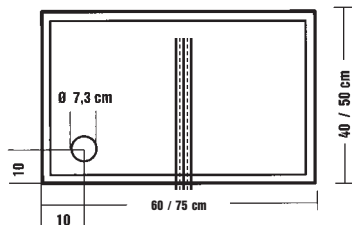

z rusztem stalowym kratowym ocynkowanym 30/10

z gumową matą

z wysokowartościową matą rypsovą z tworzywa sztucznego do użytku w wewnątrz

- ➔ odporna na uderzenia, stabilna
- ➔ seryjnie z odpływem o średnicy 70 mm umożliwiającym odpływ wody
- ➔ łatwa w zabudowaniu
- ➔ możliwość założenia i wymiany różnych rusztów
- ➔ gładka bezporowa powierzchnia zbiornika ułatwia czyszczenie
- ➔ całkowicie odporna na wpływy atmosferyczne
- ➔ korzystna cena

Profil wspierający matę rypsovą z tworzywa sztucznego albo matę gumową

Produkcja seryjna z odpływem o średnicy 70 mm

Dostarczane  
wymiary w cm :

60 x 40  
75 x 50

Friedrich Wolfarth GmbH & Co. KG  
Baulemente aus  
Stahl und Kunststoff  
Friedrich-Wolfarth-Straße 91  
D-97990 Weikersheim-Neubronn  
Telefon: +49 (0) 79 34 / 91 91-0  
Telefax: +49 (0) 79 34 / 91 91-50  
Internet: <http://www.wolfa.de>  
e-mail: [mail@wolfa.de](mailto:mail@wolfa.de)